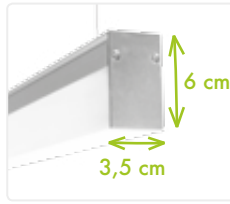

### PRODUKTINFORMATIONEN

Maße: L: 120 cm B: 3,5 cm H: 6 cm

Leistung: 22 Watt

Lichtstrom: 2.650 lm

Farbtemperatur: warmweiß | neutralweiß

Artikelnummer: Theo-12022XK

### PRODUKTINFORMATIONEN

Maße: L: 120 cm B: 8 cm T: 6,6 cm

Leistung: 40 Watt

Lichtstrom: 4.000 lm

Farbtemperatur: warmweiß | neutralweiß

Artikelnummer: Samu-12040XK

### PRODUKTINFORMATIONEN

Maße: L: 200 cm B: 34 cm T: 61 cm

Leistung: 60 Watt

Lichtstrom: 8 x 855 lm

UGR: <19

Lichtdistribution: 60% unten | 40% oben

Artikelnummer: Hanna-200604K