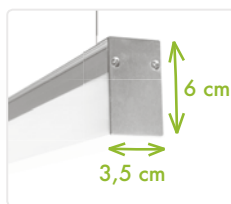

■ greenius®

LED-BÜROLEUCHTEN

HÄNGELEUCHE „THEO“

PRODUKTINFORMATIONEN

Maße: L: 120 cm B: 3,5 cm H: 6 cm Leistung: 22 Watt Lichtstrom: 2.650 lm Farbtemperatur: warmweiß | neutralweiß Artikelnummer: Theo-12022XK

HÄNGELEUCHE „SAMU“

PRODUKTINFORMATIONEN

Maße: L: 120 cm B: 8 cm T: 6,6 cm Leistung: 40 Watt Lichtstrom: 4.000 lm Farbtemperatur: warmweiß | neutralweiß Artikelnummer: Samu-12040XK

STEHLEUCHE „HANNA“

PRODUKTINFORMATIONEN

Maße: L: 200 cm B: 34 cm T: 61 cm
 Leistung: 60 Watt
 Lichtstrom: 8 x 855 lm
 UGR: <19
 Lichtdistribution: 60% unten | 40% oben
 Artikelnummer: Hanna-200604K