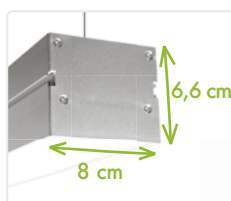

■ greenius®

LED-BÜROLEUCHTEN

HÄNGELEUCHE „THEO“

PRODUKTINFORMATIONEN

Maße: L: 120 cm B: 3,5 cm H: 6 cm Leistung: 22 Watt Lichtstrom: 2.650 lm Farbtemperatur: warmweiß | neutralweiß Artikelnummer: Theo-12022XK

HÄNGELEUCHE „SAMU“

PRODUKTINFORMATIONEN

Maße: L: 120 cm B: 8 cm T: 6,6 cm Leistung: 40 Watt Lichtstrom: 4.000 lm Farbtemperatur: warmweiß | neutralweiß Artikelnummer: Samu-12040XK

STEHLEUCHE „HANNA“

PRODUKTINFORMATIONEN

Maße: L: 200 cm B: 34 cm T: 61 cm
 Leistung: 60 Watt
 Lichtstrom: 8 x 855 lm
 UGR: <19
 Lichtdistribution: 60% unten | 40% oben
 Artikelnummer: Hanna-200604K