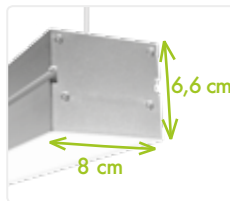

HÄNGELEUCHE „SAMU“