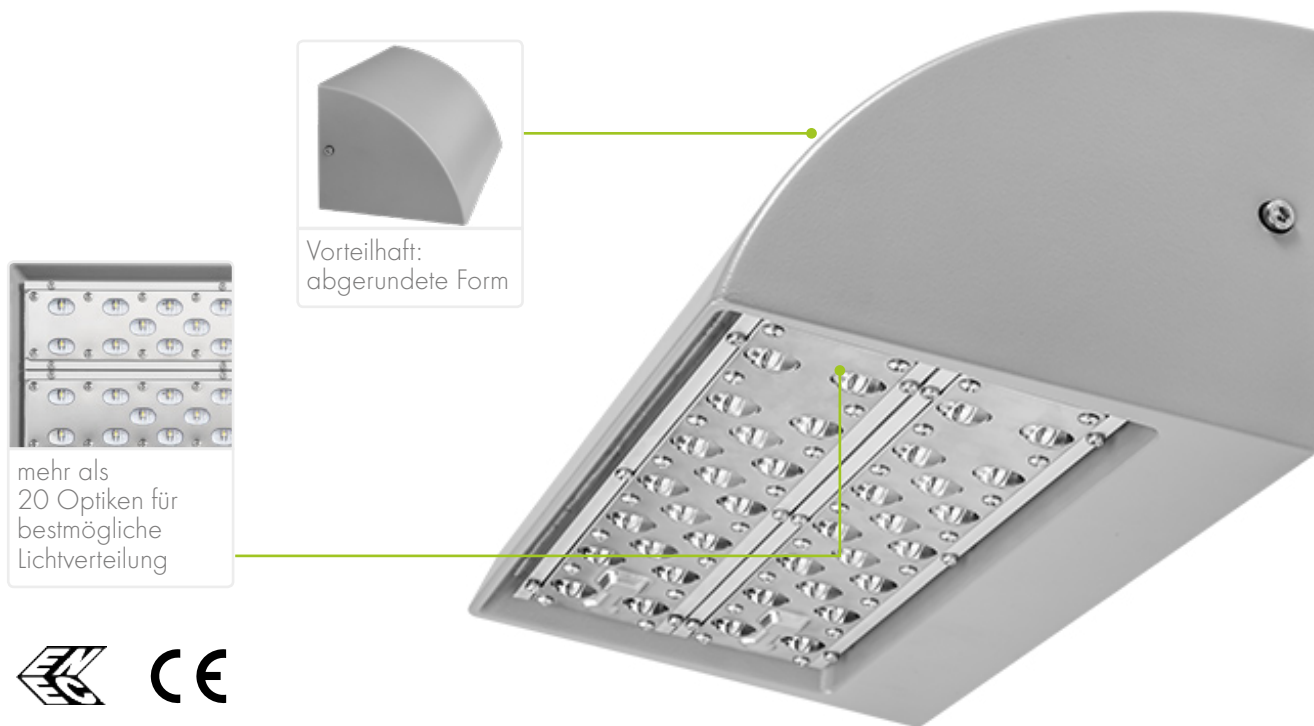

■ greenius®

LED-AREALIGHT
AREA PRO G-SERIE

LED-AREALIGHT | AREA PRO G-SERIE

Technisch ausgereift und hocheffizient garantieren unsere ästhetisch anspruchsvollen und robusten LED-Wandansatzleuchten auch unter widrigen Bedingungen optimale und normgerechte Beleuchtung: Verschiedene Optiken bieten ein breites Anwendungsspektrum. Extrem langlebig und nahezu wartungsfrei. Solides Gehäuse aus Aluminiumdruckguss, IP 65.

LED-Wallpack

Leistung	40 Watt	80 Watt
Produktmaße (mm)	325 x 190 x 160	
Lichtstrom	4.830 lm	9.660 lm
Effizienz	115 lm/W	
Lichtverteilung	über 20 Optiken (Type I Type II Type III Type IV Type V)	
LED-Chip Marke	NICHIA	
LED-Anzahl	1 x 18 Stück	2 x 18 Stück
LED-Treiber Marke	Philips	
Material: Gehäuse Cover	Aluminium (Pulverbeschichtet) Cover: hoch lichtdurchlässiges PC	
Farbwiedergabeindex	> 70 Ra optional: > 80 Ra	
LED-Lebensdauer	> 100.000 Stunden	
Nutzlebensdauer Ausfallrate	L80B10	
IP-Klassifizierung	IP 65	
IK-Klassifizierung	IK 08	
Spannung	AC 120-277V 50/60 Hz	
Farbtemperatur	warmweiß: 3K neutralweiß: 4K Tageslicht: 5K	
Zertifizierung (LED / Treiber)	CE/LVD CE/EMC RoHs ENEC	
Artikelnummer	PRO-G-40 5K-TX	PRO-G-80 5K-TX

Logistikinformationen

Produktgewicht	5,4 kg
Maße Verpackungseinheit (cm)	41,5 x 24,5 x 23
Gewicht Verpackungseinheit	6,4 kg

Weitere Wattagen auf Anfrage.
Beachten Sie bitte das Falblatt „Aussenbeleuchtung“.